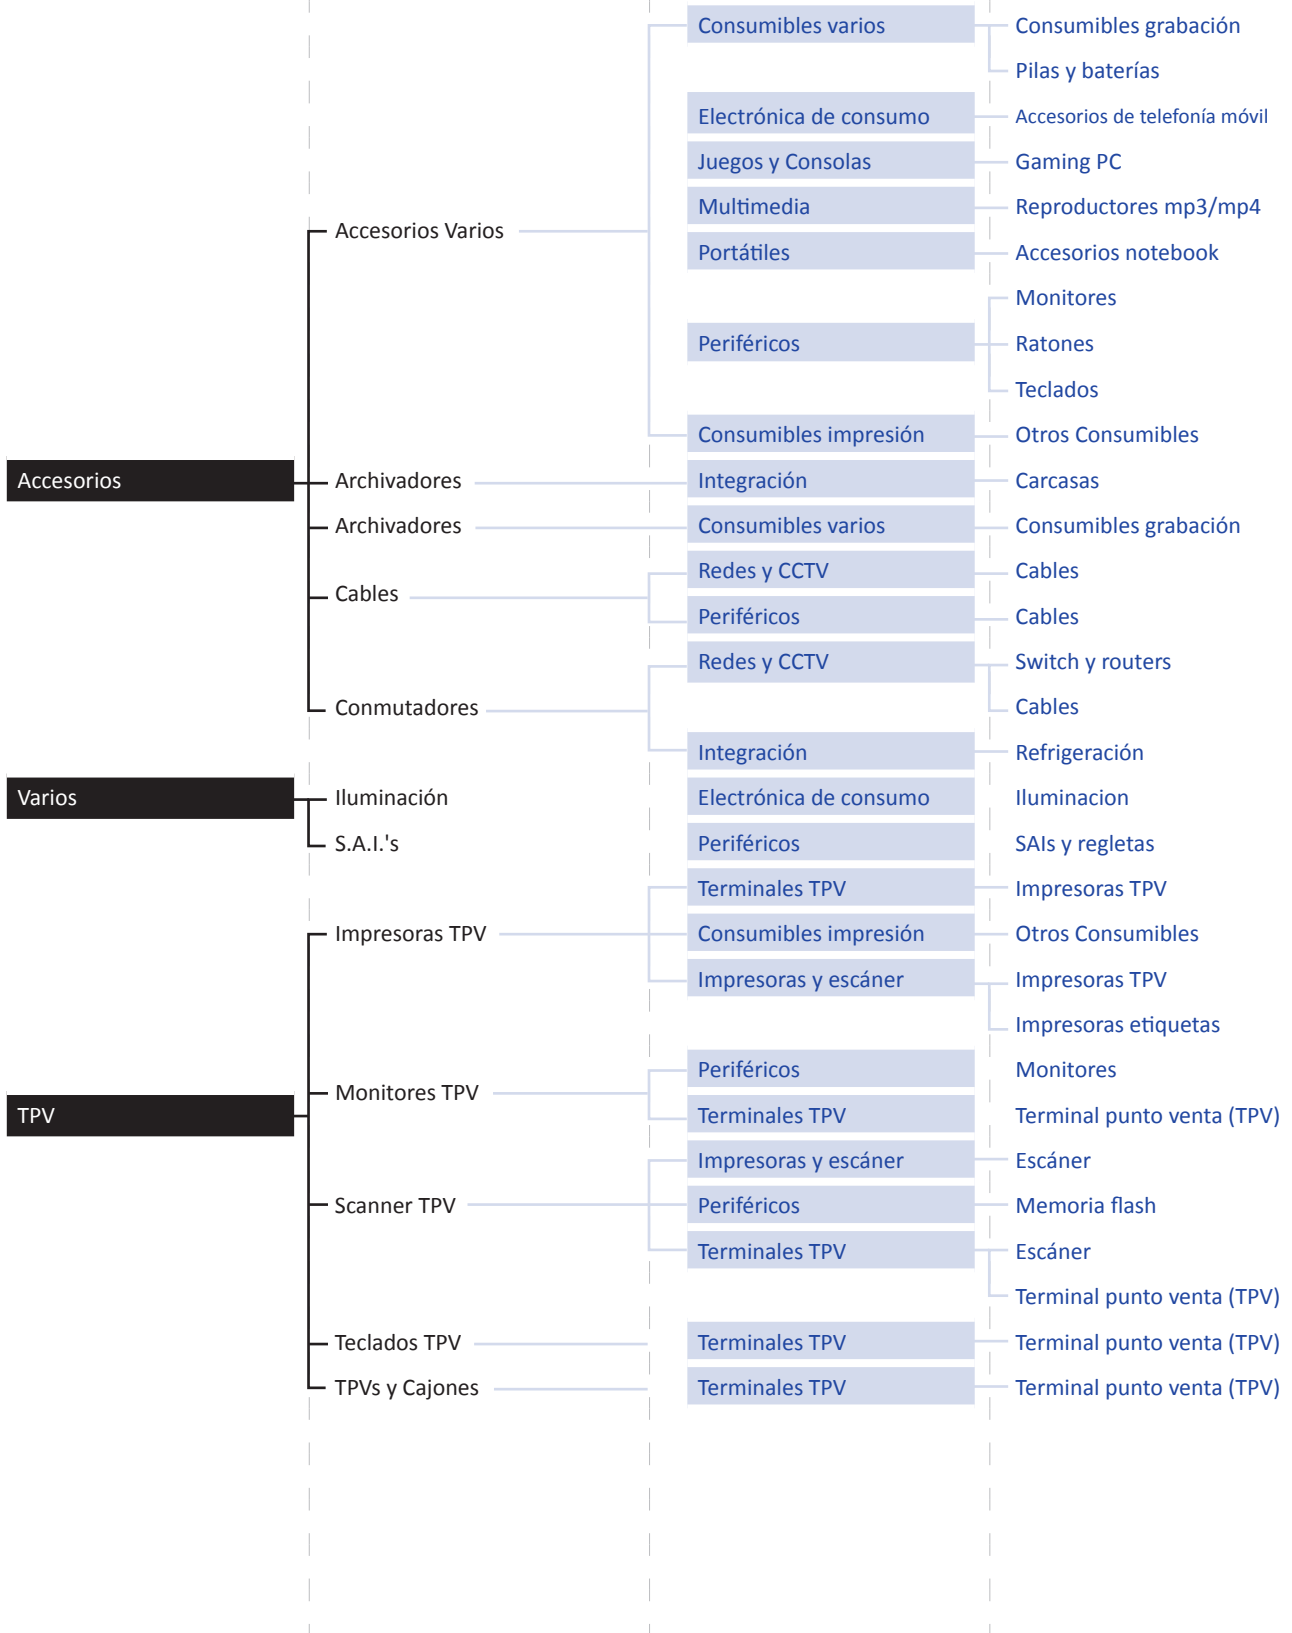

ANTIGUA WEB		NUEVA WEB	
Grupo	Subgrupo	Familia	Subfamilia
Cmp. Ordenador (pag. 1)	Placas Base	Consumibles varios	Material de Oficina
		Portátiles	Accesorios PAD y Tablet
		Integración	Placas base
	Micros/Ventiladores	Integración	Microprocesadores
		Portátiles	Refrigeración
	Memorias	Portátiles	Accesorios notebook
		Integración	Memorias
		Periféricos	Memoria flash
	Controladoras	Periféricos	Discos y cajas externos
			Cables
		Hubs y adaptadores	
		Redes y CCTV	Cables
		Integración	Controladoras
		Disqueteras	Disqueteras
		Discos/Pendrive	Portátiles
	Repuestos		Repuestos de Baterías y Cargadores
	Periféricos		Memoria flash
	Periféricos		Pendrive
	Disqueteras	Periféricos	Discos y cajas externos
			Teclados
		Hubs y adaptadores	
	Trj. Gráficas	Multimedia	Discos y cajas multimedia
		Integración	Discos Internos
		Periféricos	Hubs y adaptadores
	Monitores/Plasma/TV	Integración	Memoria flash
		Integración	Disqueteras
		Imagen y sonido	Tarjetas gráficas
		Periféricos	Televisores
Proyectores			
		Monitores	

ANTIGUA WEB

NUEVA WEB

ANTIGUA WEB

Grupo Subgrupo

NUEVA WEB

Familia Subfamilia

ANTIGUA WEB

Grupo Subgrupo

NUEVA WEB

Familia Subfamilia

ANTIGUA WEB

Grupo Subgrupo

Telefonía

--

Seminuevos

Telefonía e Internet