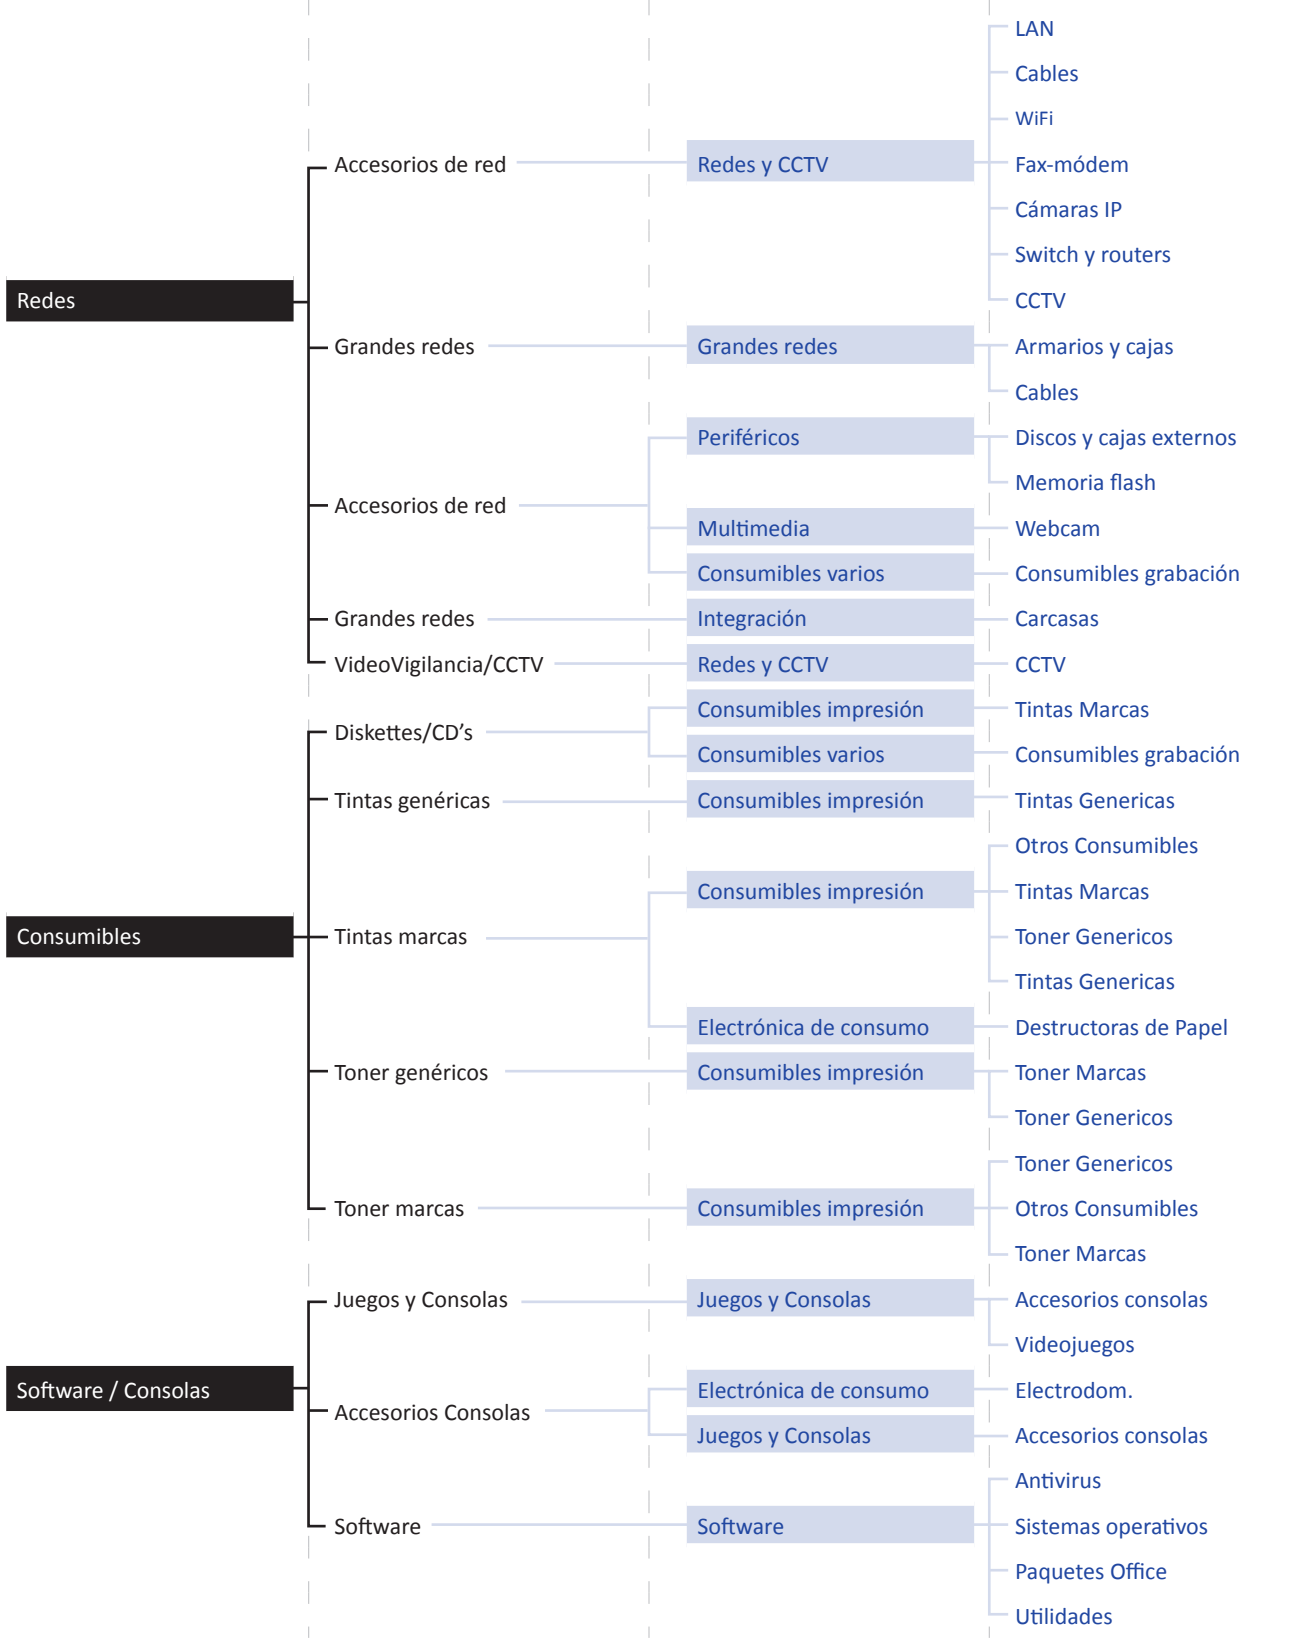

ANTIGUA WEB		NUEVA WEB	
Grupo	Subgrupo	Familia	Subfamilia
Cmp. Ordenador (pag. 1)	Placas Base	Consumibles varios	Material de Oficina
		Portátiles	Accesorios PAD y Tablet
		Integración	Placas base
	Micros/Ventiladores	Integración	Microprocesadores
		Portátiles	Refrigeración
	Memorias	Portátiles	Accesorios notebook
		Integración	Memorias
		Periféricos	Memoria flash
	Controladoras	Periféricos	Discos y cajas externos
			Cables
		Hubs y adaptadores	
		Redes y CCTV	Cables
		Integración	Controladoras
		Disqueteras	Disqueteras
		Discos/Pendrive	Portátiles
	Repuestos		Repuestos de Baterías y Cargadores
	Periféricos		Memoria flash
	Periféricos		Pendrive
	Disqueteras	Periféricos	Discos y cajas externos
			Teclados
		Hubs y adaptadores	
	Trj. Gráficas	Multimedia	Discos y cajas multimedia
		Integración	Discos Internos
		Periféricos	Hubs y adaptadores
	Monitores/Plasma/TV	Integración	Memoria flash
		Integración	Disqueteras
		Imagen y sonido	Tarjetas gráficas
		Periféricos	Televisores
Proyectores			
		Monitores	

ANTIGUA WEB

NUEVA WEB

ANTIGUA WEB

Grupo Subgrupo

NUEVA WEB

Familia Subfamilia

ANTIGUA WEB

Grupo Subgrupo

NUEVA WEB

Familia Subfamilia

ANTIGUA WEB

Grupo Subgrupo

Telefonía

--

Seminuevos

Telefonía e Internet